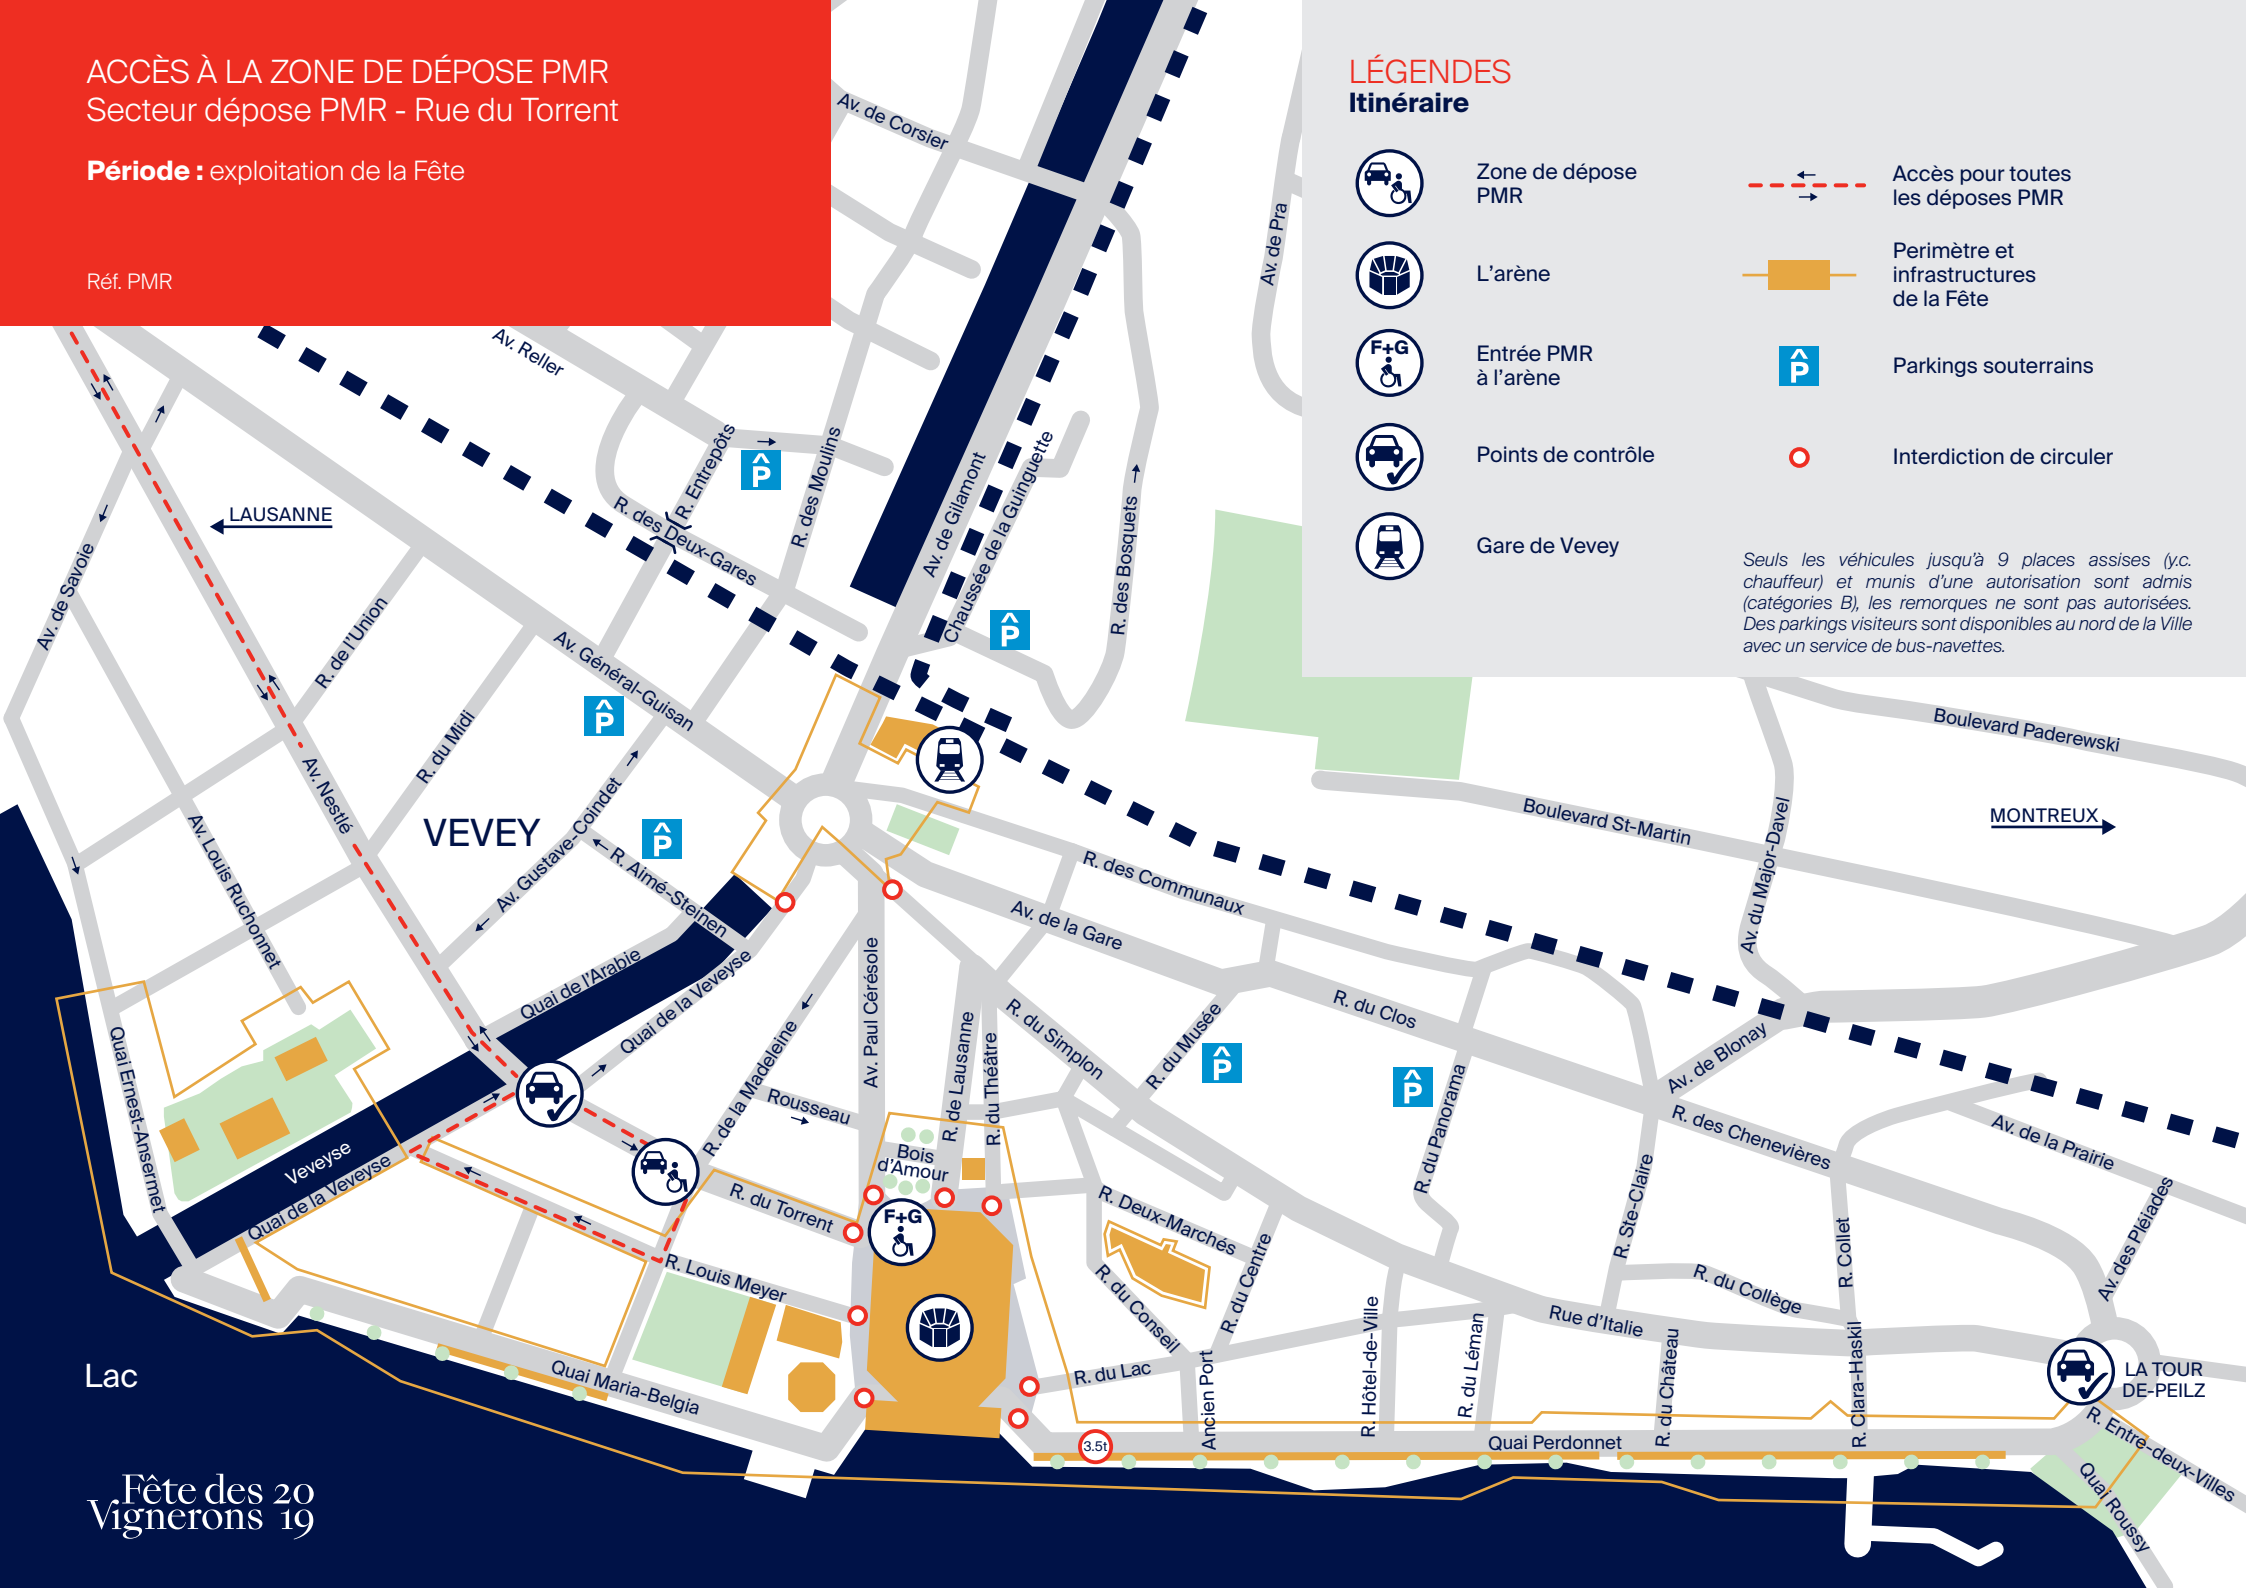

ACCÈS À LA ZONE DE DÉPOSE PMR

Secteur dépose PMR - Rue du Torrent

Période : exploitation de la Fête

Réf. PMR

LÉGENDES

Itinéraire

Zone de dépose PMR

Accès pour toutes les déposes PMR

L'arène

Perimètre et infrastructures de la Fête

Entrée PMR à l'arène

Parkings souterrains

Points de contrôle

Interdiction de circuler

Gare de Vevey

Seuls les véhicules jusqu'à 9 places assises (y.c. chauffeur) et munis d'une autorisation sont admis (catégories B), les remorques ne sont pas autorisées. Des parkings visiteurs sont disponibles au nord de la Ville avec un service de bus-navettes.

Lac

Fête des 20
Vignerons 19